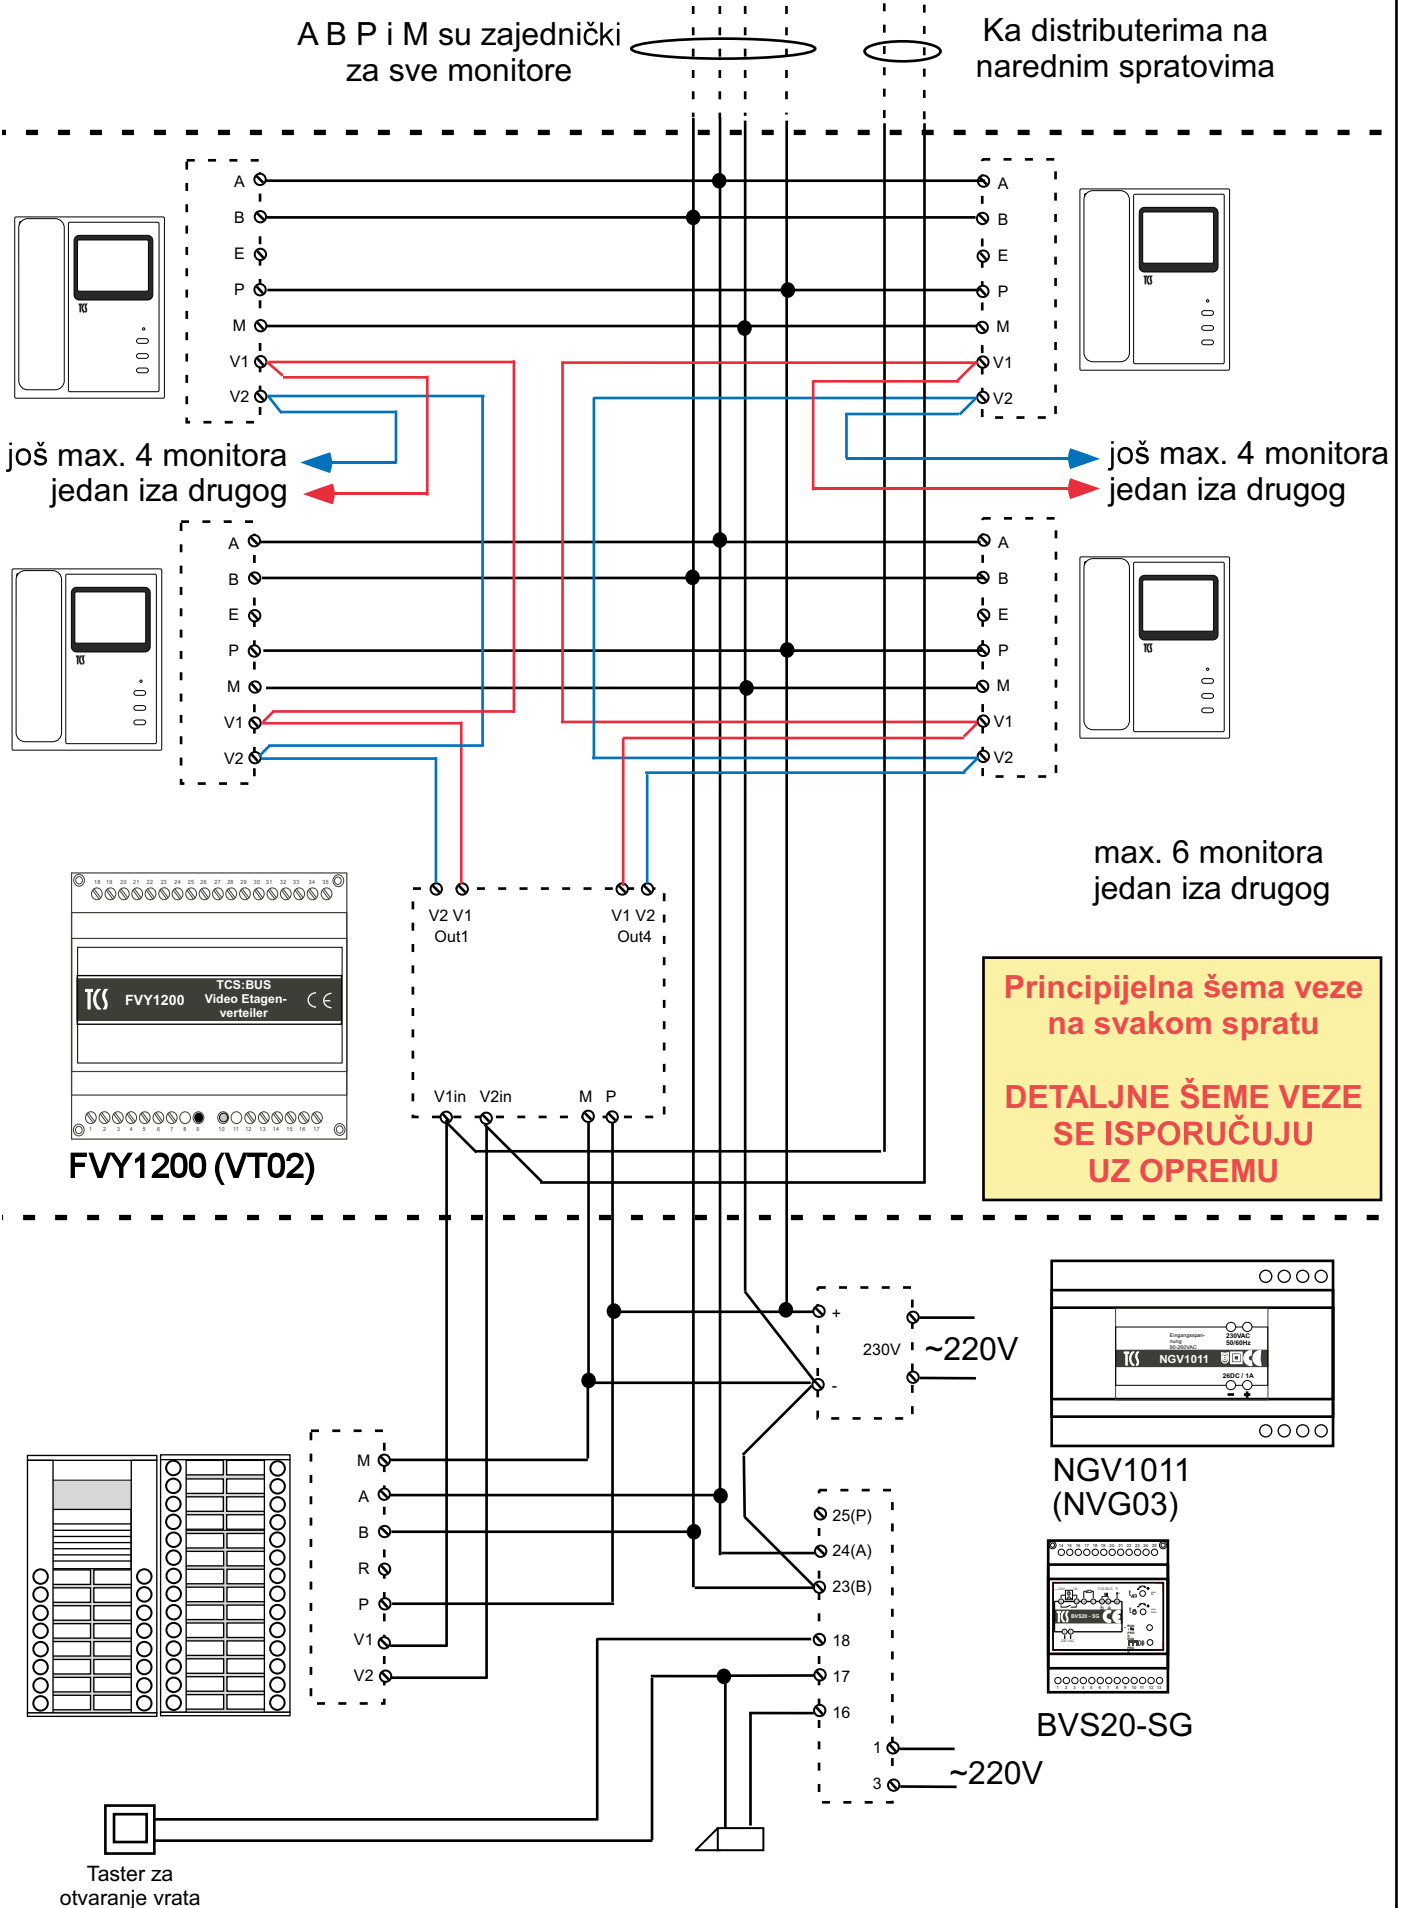

KOLOR VIDEO INTERFON ZA 5-30 KORISNIKA

Alles an
einem
:BUS

ŠEMA KABLIJANJA sa distributerom na svakom spratu

A B P i M su zajednički
za sve monitore

Ka distributerima na
narednim spratovima