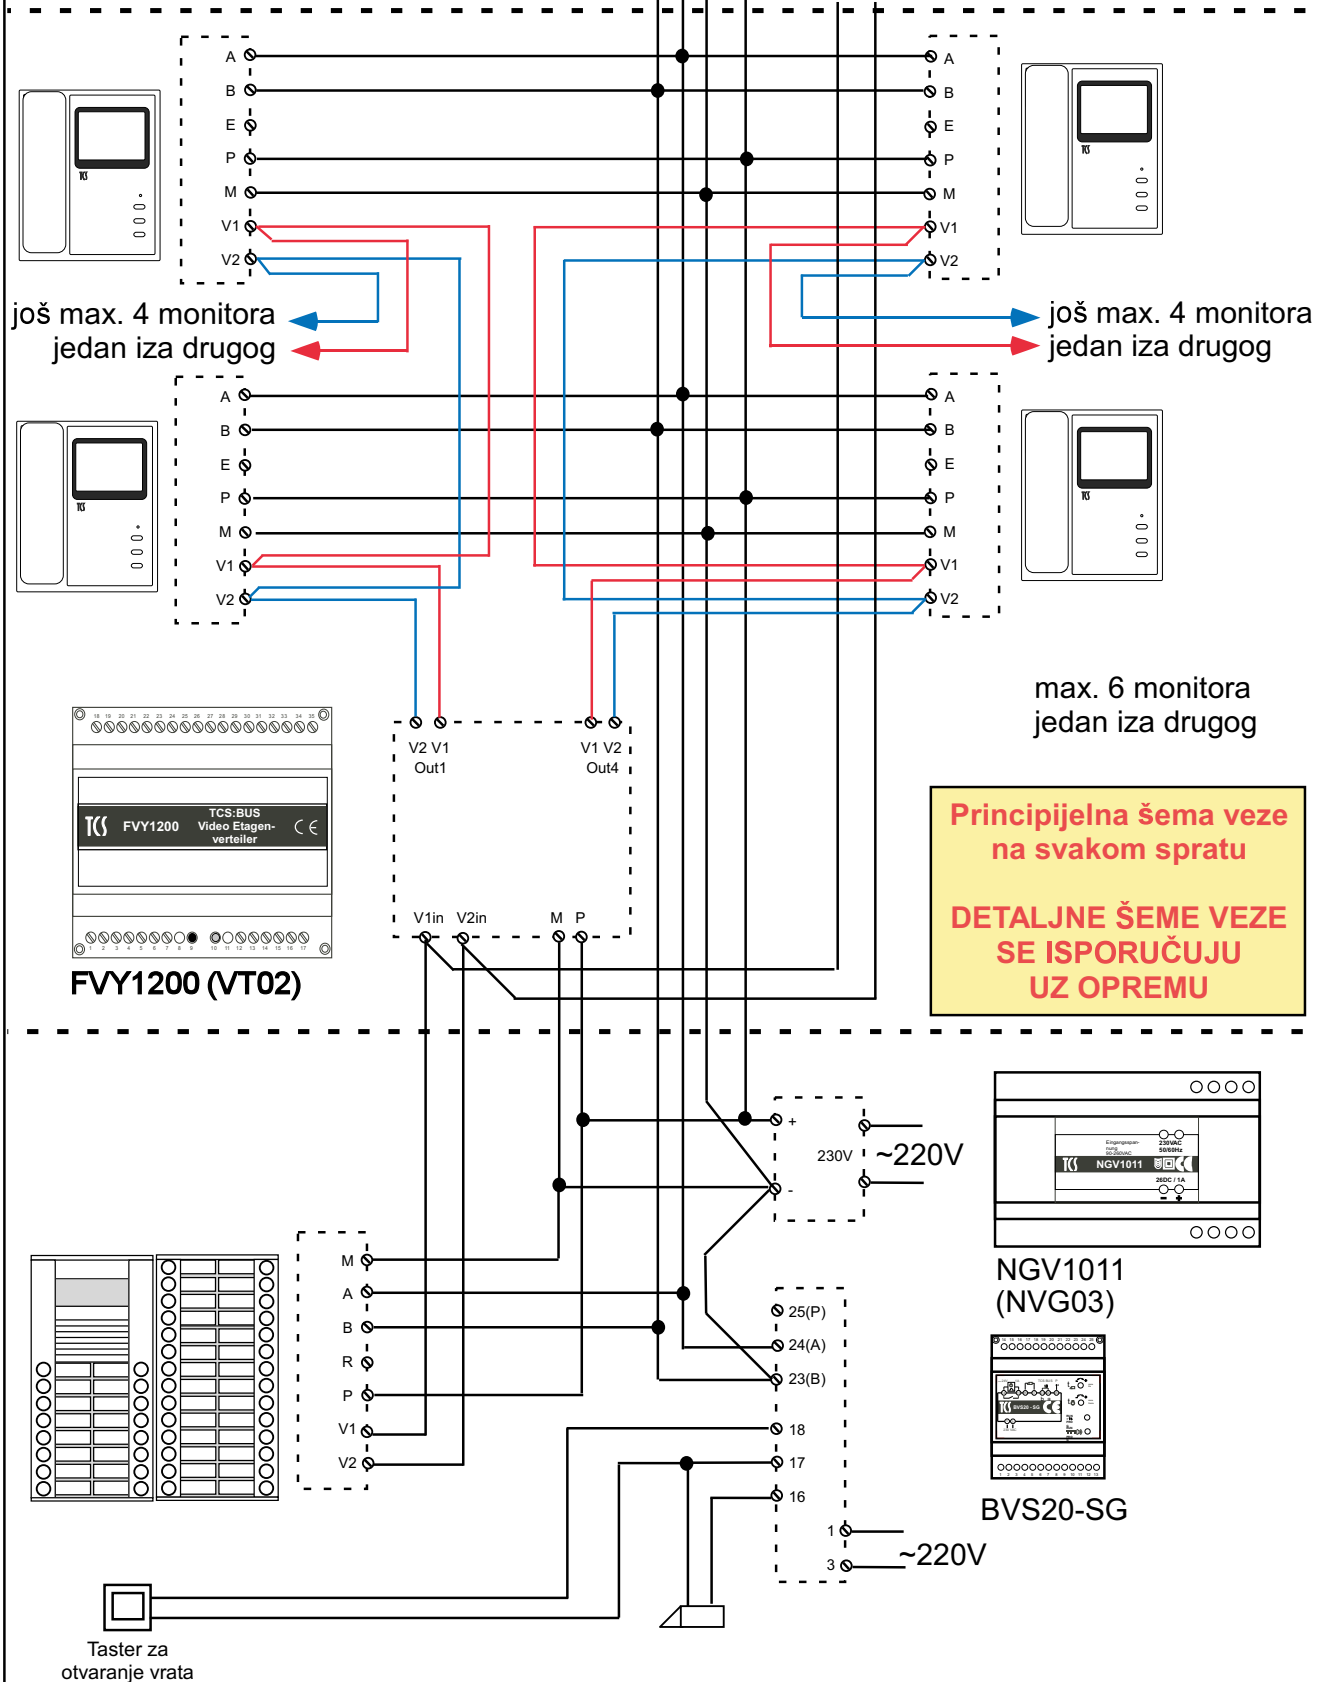

VIDEO INTERFON ZA 91-120 KORISNIKA

Alles an
einem
:BUS

www.interfoni.biz

ŠEMA POVEZIVANJA distributerom na svakom spratu

A B P i M su zajednički
za sve monitore

Ka distributerima na
narednim spratovima

**Principijelna šema veze
na svakom spratu**

**DETALJNE ŠEME VEZE
SE ISPORUČUJU
UZ OPREMU**