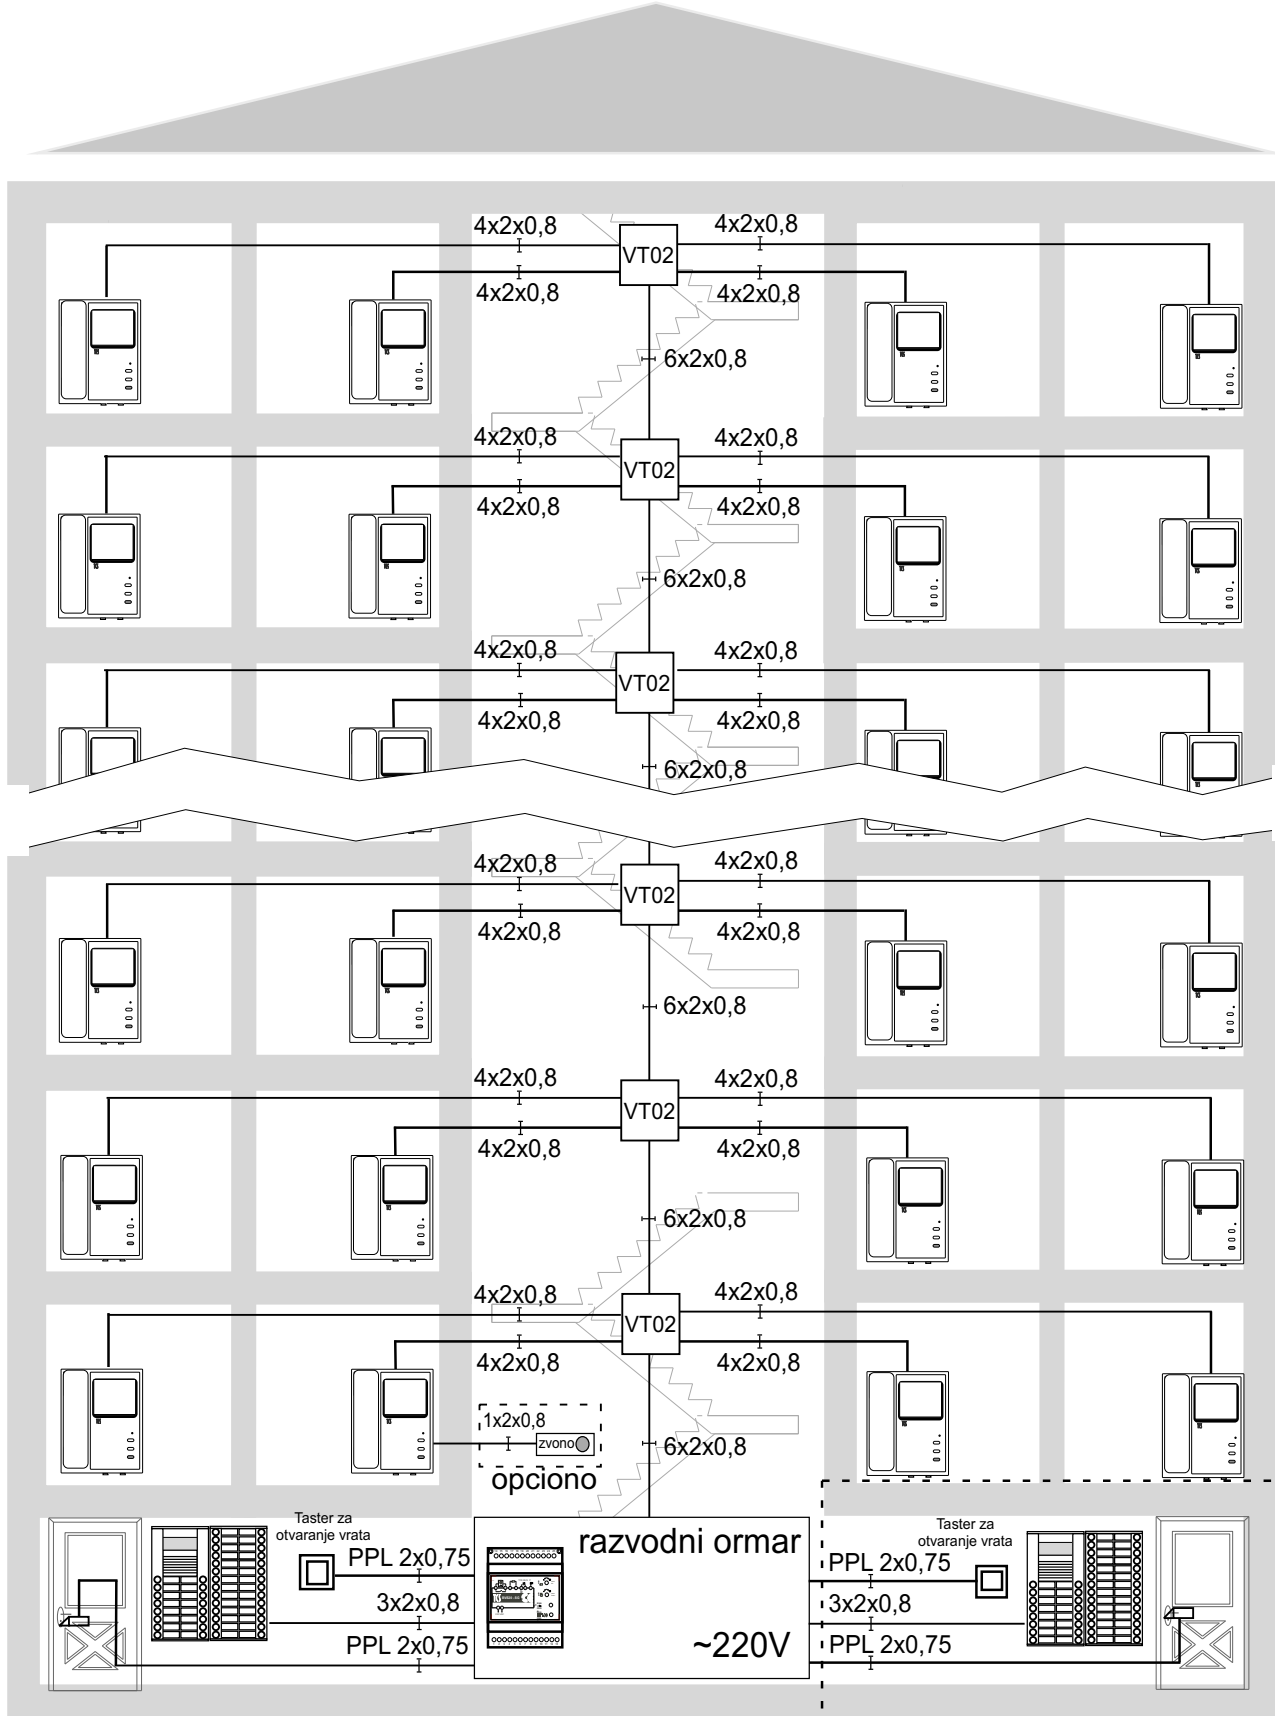

VIDEO INTERFON ZA 91-120 KORISNIKA

ŠEMA KABLIRANJA distributerom na svakom spratu

Alles an
einem
:BUS

www.interfoni.biz

TIP KABLA: - J-Y(St)Y sa potrebnim brojem parica

VIDEO INTERFON ZA 91-120 KORISNIKA

Alles an
einem
:BUS

www.interfoni.biz

ŠEMA POVEZIVANJA distributerom na svakom spratu

A B P i M su zajednički
za sve monitore

Ka distributerima na
narednim spratovima

**Principijelna šema veze
na svakom spratu**

**DETALJNE ŠEME VEZE
SE ISPORUČUJU
UZ OPREMU**

Sistem video interfona za 113-130 stanova

Za pozivnu stanicu odabrati jednu od ponuđenih opcija:

1. AD1-video, pozivna stanica sa sedmosegmentnim pokazivačem i kodnom bravom, proizvođač TCS Nemačka kom 1
 - modul za privatnost razgovora
 - integrisana crno-bela CCD kamera sa IC diodama, minimum 380 TV linija
 - integrisana mikrozvučna kombinacija sa sopstvenim pojačavačem
 - uzidna montaža
 - pozivanje stanara unosom šifre
 - funkcija kodne brave – jedan kod za celu zgradu

1. AD2-video, pozivna stanica sa dvorednim LCD-om i kodnom bravom, proizvođač TCS Nemačka kom 1
 - modul za privatnost razgovora
 - integrisana crno-bela CCD kamera sa IC diodama, minimum 380 TV linija
 - integrisana mikrozvučna kombinacija sa sopstvenim pojačavačem
 - uzidna montaža
 - pozivanje stanara unosom šifre ili izborom iz liste stanara
 - funkcija kodne brave – jedan kod za celu zgradu
 - softver na srpskom