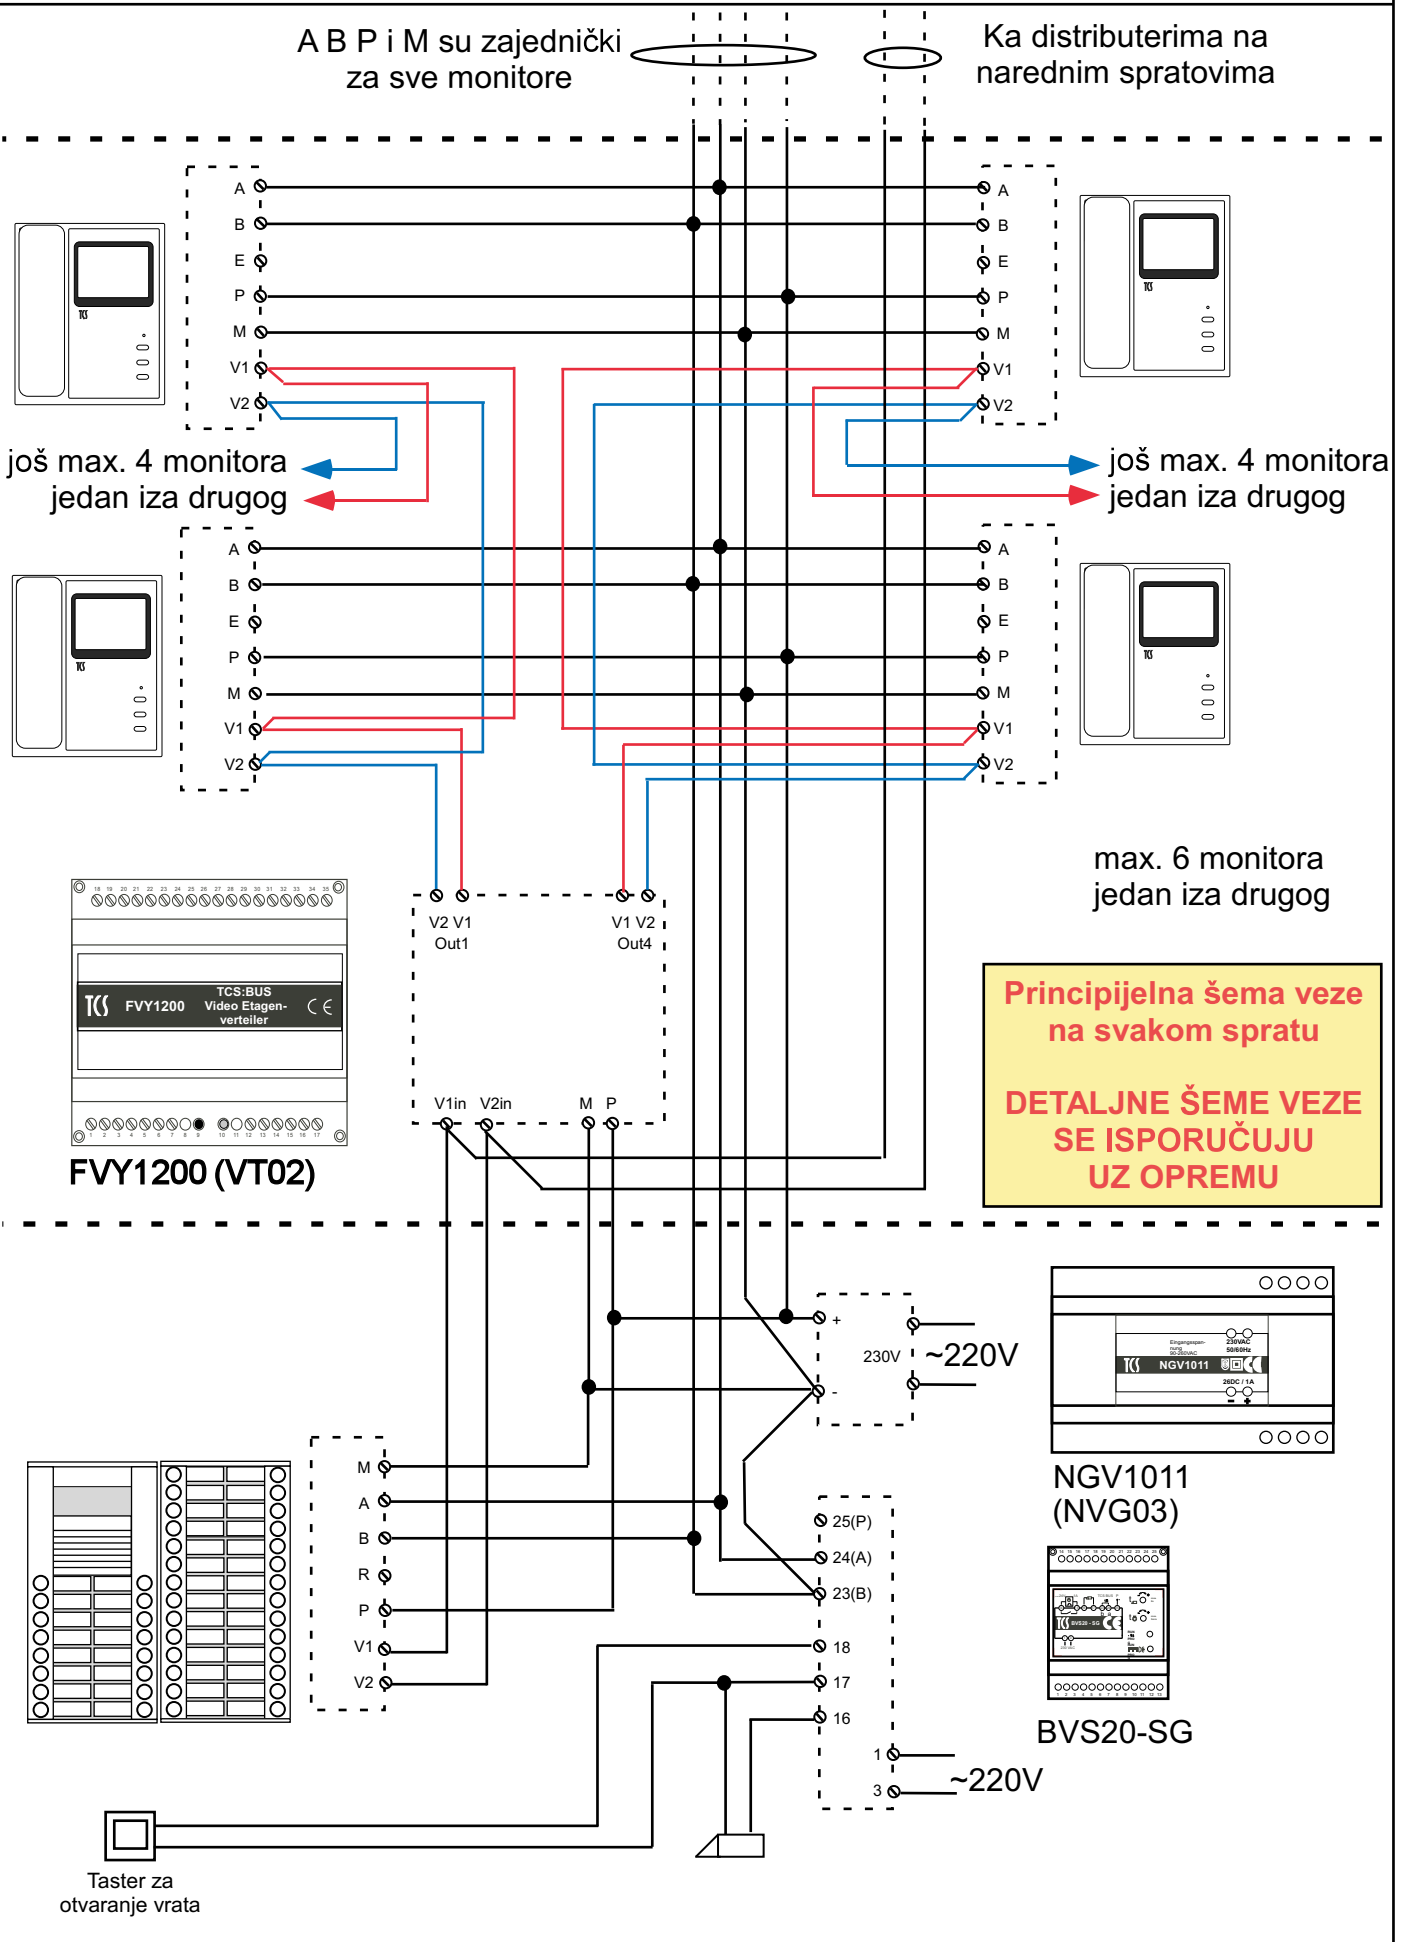

A B P i M su zajednički
za sve monitore

Ka distributerima na
narednim spratovima

SPECIFIKACIJA POTREBNE OPREME

Sistem video interfona za 29-32 stanova

1. VPES10-EN, pozivna stanica sa 10 tastera, proizvođač TCS Nemačka kom 1
 - modul za privatnost razgovora
 - integrisana crno-bela CCD kamera sa IC diodama, minimum 380 TV linija
 - integrisana mikrozvučna kombinacija sa sopstvenim pojačavačem
 - nazidna montaža
 - izrađena od aluminijuma, debljine svega 19mm
2. PET22-EN, produžetak pozivne stanice sa 22 tastera, proizvođač TCS Nemačka kom 1
 - nazidna montaža
 - izrađena od aluminijuma, debljine svega 19mm
3. BVS20-SG, uređaj za napajanje, proizvođač TCS Nemačka kom 1
 - bez centralnog pojačavača
4. NGV1011(NVG03), uređaj za dodatno napajanje, proizvođač TCS Nemačka kom 2
 - 24V – 26V / 2,5A
 - zaštita od kratkog spoja
5. FVY1200(VT02), distributer video signala sa dva izlaza = broj spratova
 - bez centralnog pojačavača
6. 96 EADLAJ, Električni prihvatnik 12V AC, proizvođač MCM Španija kom 1
7. VME30-WS, video monitor, proizvođač TCS Nemačka kom 29-32
 - modul za privatnost razgovora
 - sopstveni pojačavač audio signala
 - katodna cev minimalne rezolucije 420 TV linija
 - mogućnost podešavanja osvetljenja i kontrasta
 - mogućnost isključenja zvona
 - svetlosna identifikacija pomoću svetleće diode