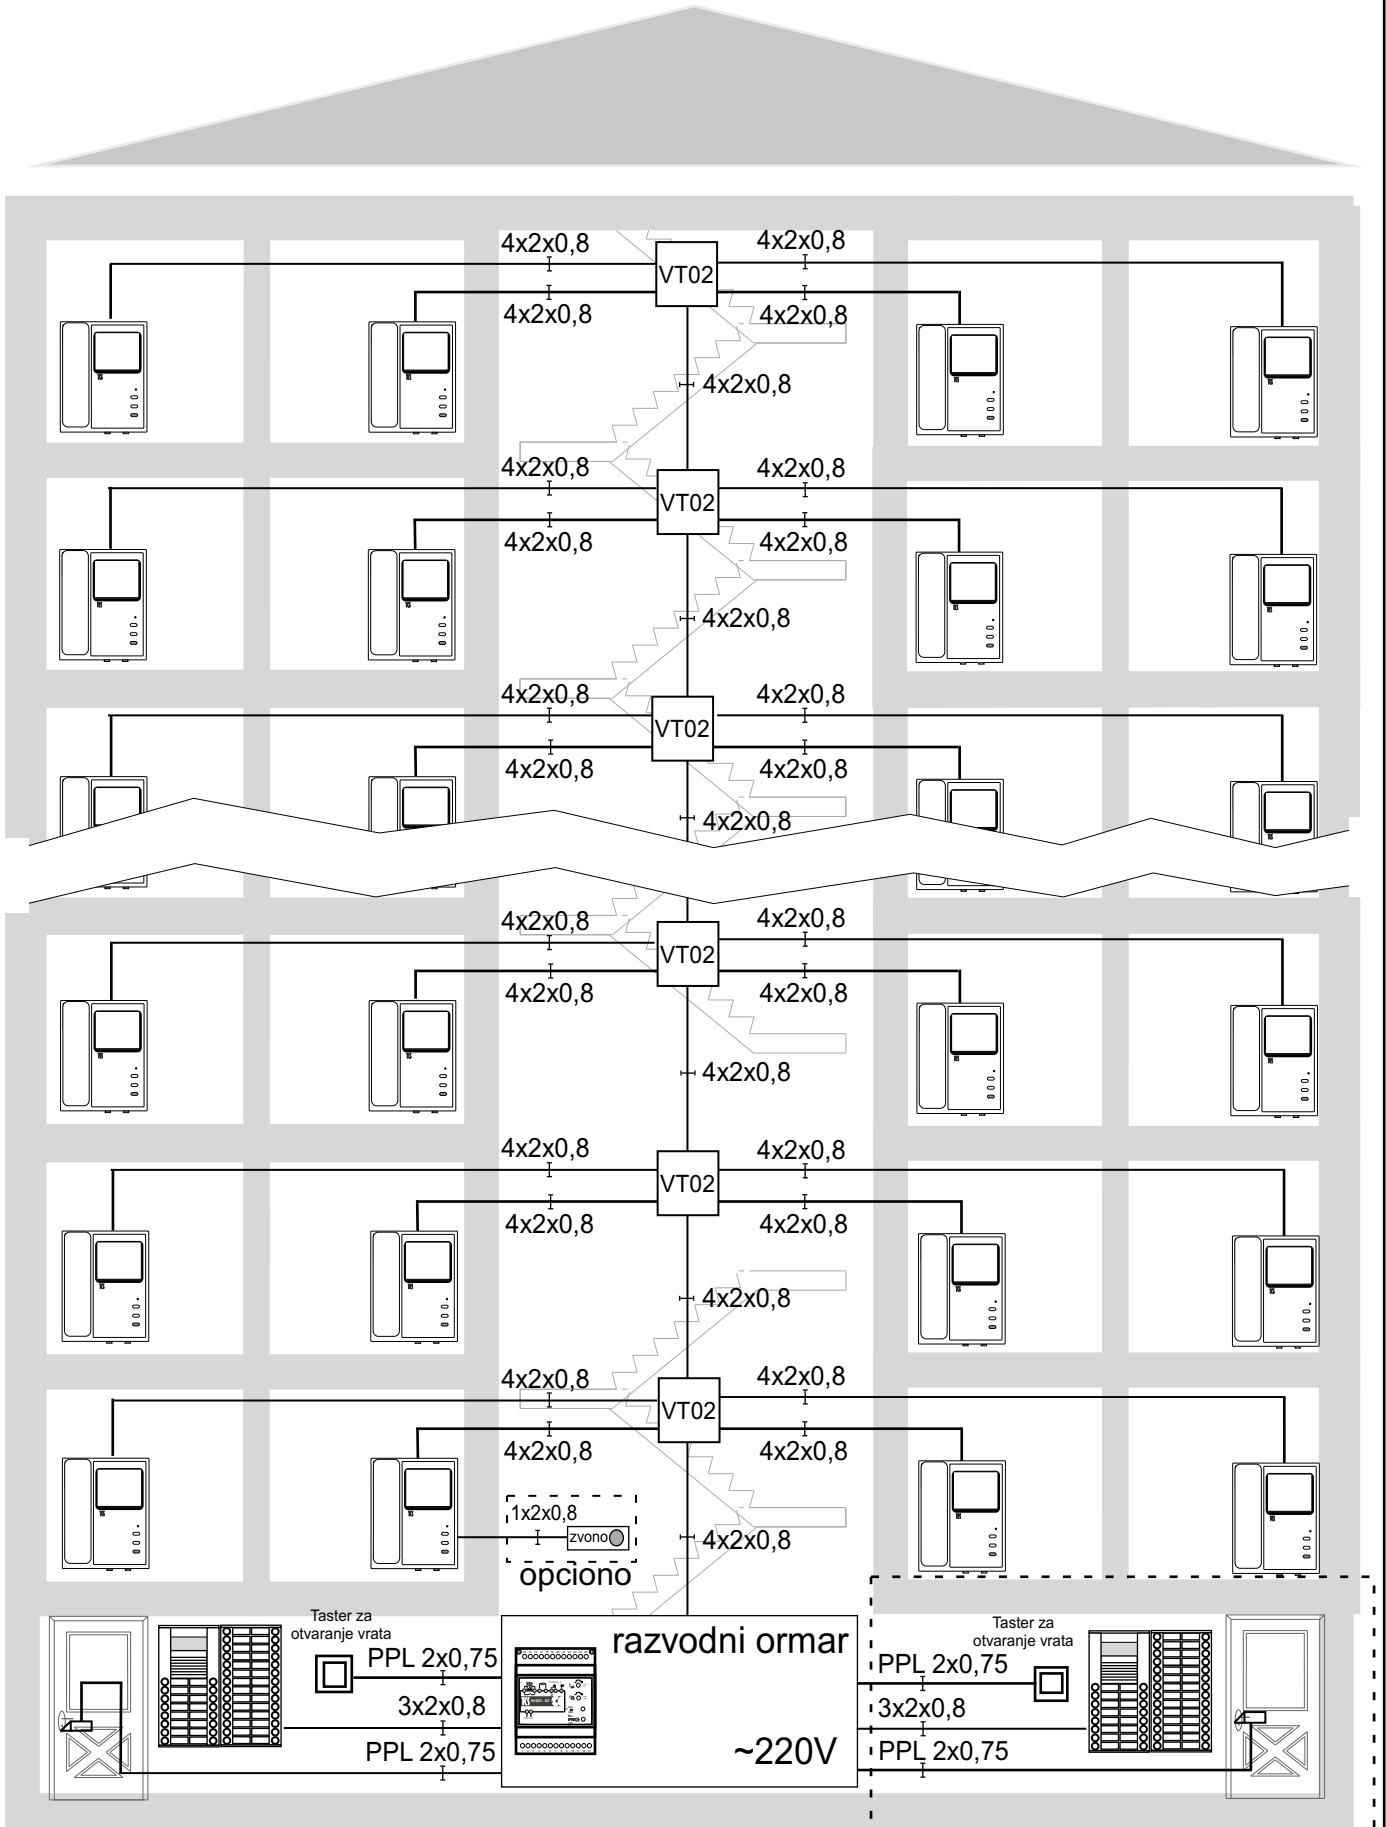

VIDEO INTERFON ZA 31-60 KORISNIKA

Alles an
einem
:BUS

ŠEMA KABLIRANJA distributerom na svakom spratu

www.interfoni.biz

TIP KABLA: - J-Y(St)Y 4x2x0,8