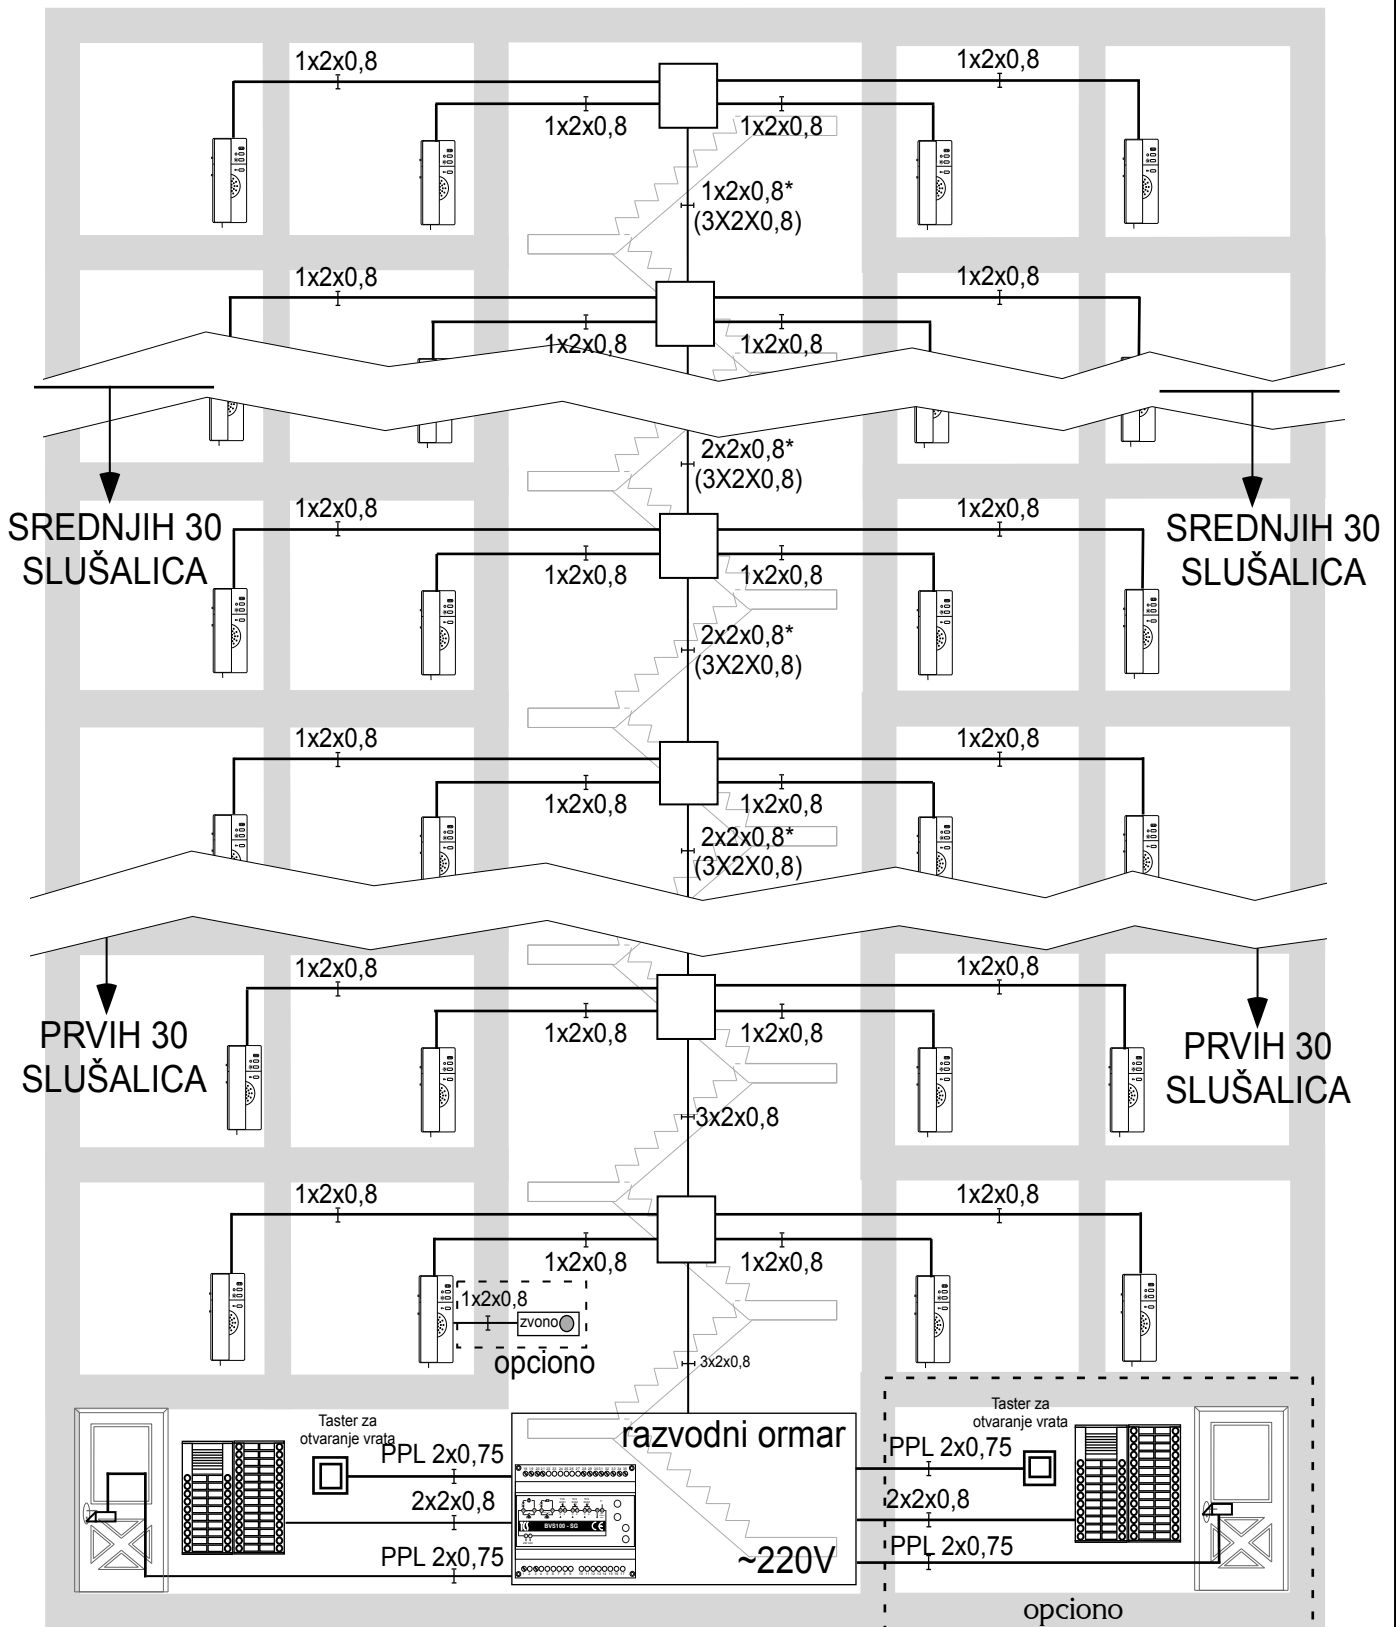

AUDIO INTERFON ZA 61-90 KORISNIKA

Alles an
einem
:BUS

ŠEMA KABLIRANJA

www.interfoni.biz

* 2x2x0,8 zadovoljava sve potrebe povezivanja nakon prvih 30 slušalica, a 1x2x0,8 nakon srednjih trideset.

Bez problema se za izvođenje cele vertikale može iskoristiti i 3x2x0,8

PREPORUKA ZA KABLOVE: primeniti kablove J-Y(St)Y tipa sa odgovarajućim brojem žica

SPECIFIKACIJA POTREBNE OPREME

Sistem audio interfona za 59-64 stanova

1. PES16-EN, pozivna stanica sa 16 tastera, proizvođač TCS Nemačka kom 1
 - modul za privatnost razgovora
 - integrisana mikrozvučna kombinacija sa sopstvenim pojačavačem
 - nazidna montaža
 - izrađena od aluminijuma, debljine svega 19mm
2. PET24-EN, produžetak pozivne stanice sa 24 tastera, proizvođač TCS Nemačka kom 2
 - nazidna montaža
 - izrađena od aluminijuma, debljine svega 19mm
3. BVS100-SG, uređaj za napajanje, proizvođač TCS Nemačka kom 1
 - bez centralnog pojačavača
4. NWV1000(KT2A), trafo za napajnje brave, proizvođač TCS Nemačka kom 1
5. 96 EADLAJ, Električni prihvatnik 12V AC, proizvođač MCM Španija kom 1

Sistem audio interfona za 65-70 stanova

1. PES18-EN, pozivna stanica sa 18 tastera, proizvođač TCS Nemačka kom 1
 - modul za privatnost razgovora
 - integrisana mikrozvučna kombinacija sa sopstvenim pojačavačem
 - nazidna montaža
 - izrađena od aluminijuma, debljine svega 19mm
2. PET26-EN, produžetak pozivne stanice sa 26 tastera, proizvođač TCS Nemačka kom 2
 - nazidna montaža
 - izrađena od aluminijuma, debljine svega 19mm
3. BVS100-SG, uređaj za napajanje, proizvođač TCS Nemačka kom 1
 - bez centralnog pojačavača
4. NWV1000(KT2A), trafo za napajnje brave, proizvođač TCS Nemačka kom 1