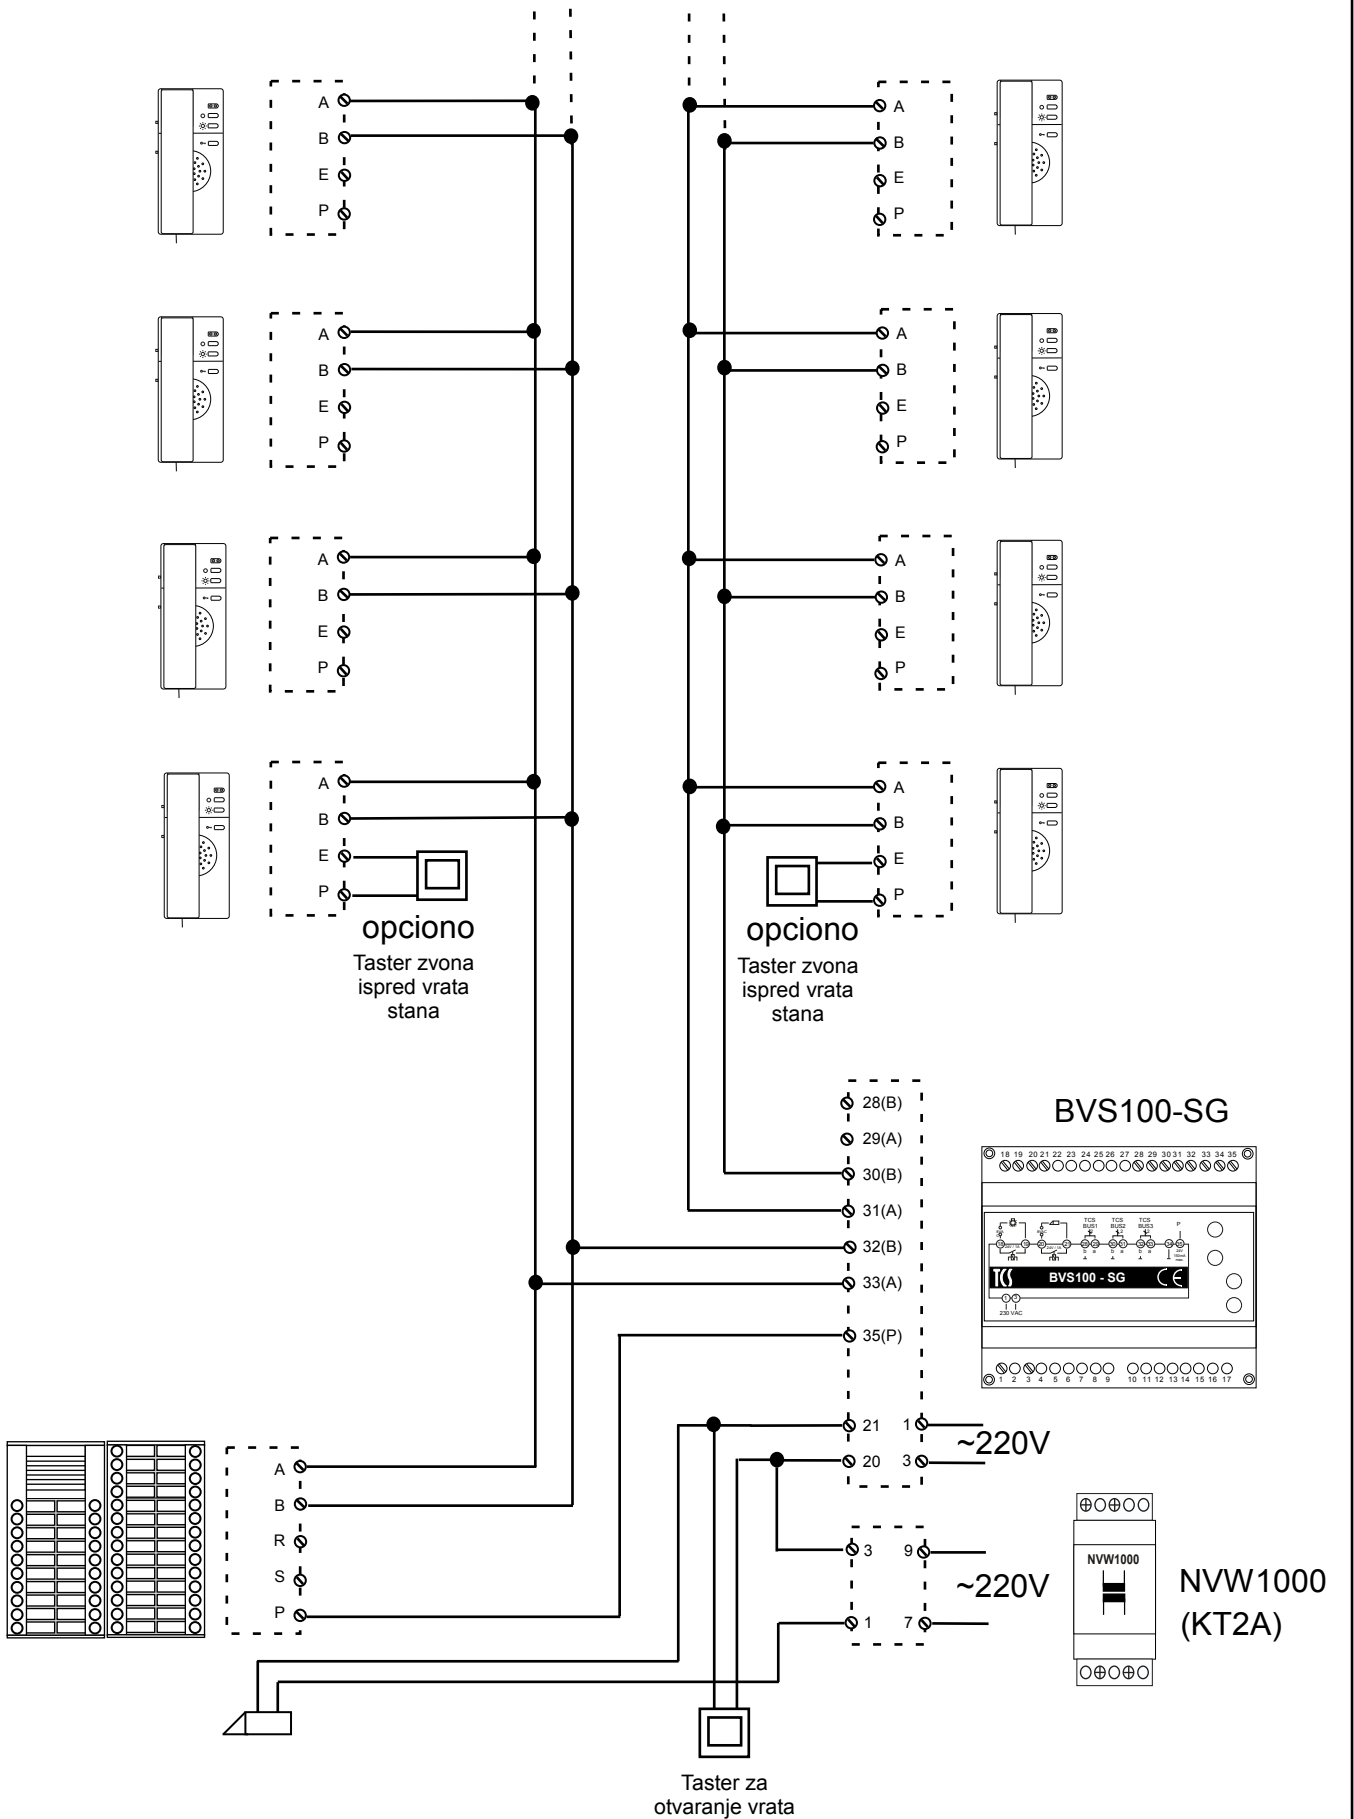

## ŠEMA POVEZIVANJA

Maksimalno 30 slušalica  
po liniji