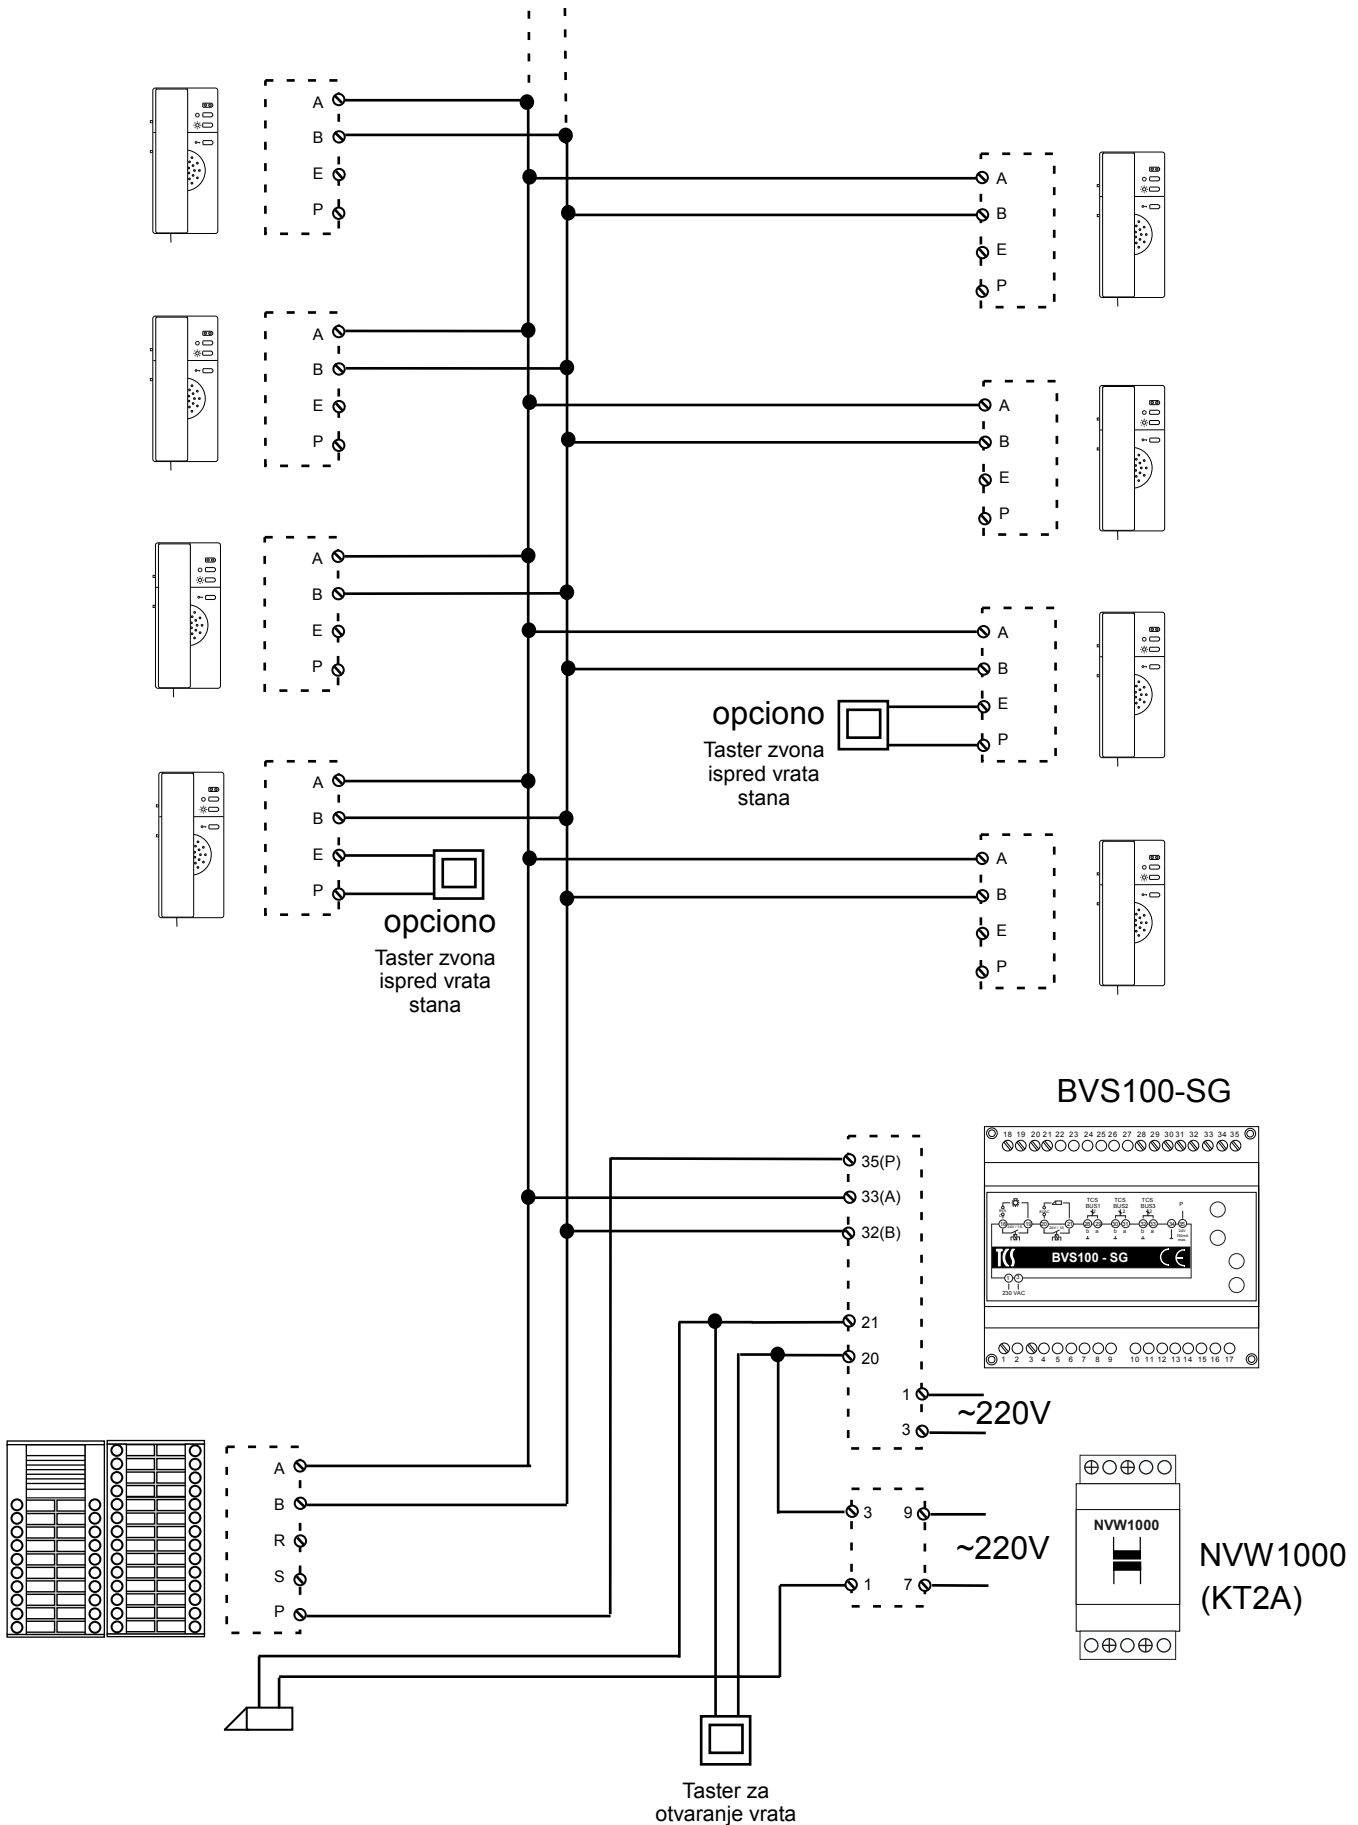

AUDIO INTERFON ZA 21-30 KORISNIKA

Alles an
einem
:BUS

ŠEMA POVEZIVANJA

www.interfoni.biz